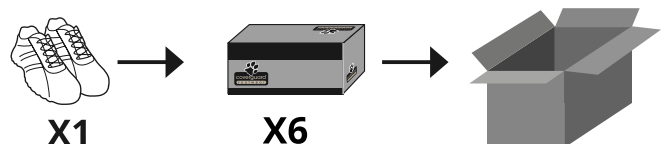

CONDITIONNEMENT

6 PAIRES PAR CARTON

NORMES

Cette chaussure est conforme au modèle de l'équipement de protection individuelle ayant fait l'objet de l'attestation CE de type 107.
Délivrée par TÜV (notified body n° 197)

EN ISO 20345:2011
S5 CI SRA