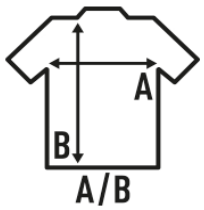

## KID BOSTON UNISEX JERSEY

Maglia da bambino con scollo a V.  
Taglio aderente.  
Colletto, polsini e orlo a coste.  
Tocco leggero.

80% VISCOSE 20% NYLON 300 g/m2.

Box/Box 25

Pack/Pack 1

### SIZE/Size

EU	1-2	3-4	5-6	7-8	9-11	12-14
Width	30 cm	33 cm	36 cm	38 cm	40 cm	46 cm
	38 cm	43 cm	47 cm	50 cm	55 cm	65 cm

Navy  
(NY)

Bottle Green  
(BG)

Burgundy  
(BU)

Grey Melange  
(GM)