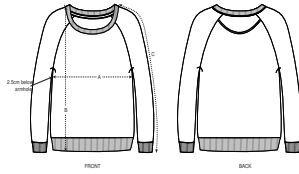

DONNA CREW NECK SWEATSHIRTS
STSWI25 - STELLA DAZZLER

La felpa dalla vestibilità comoda da donna

Vestibilità comoda

- Maniche raglan
- Girocollo, polsino e girovita a costine 1x1
- Fettuccia spigata di rinforzo sull'interno collo
- Mezzaluna sull'interno collo nel tessuto principale

Shell : Felpa non garzata , 85% cotone biologico filato e pettinato , 15% poliestere riciclato , Fabric washed , Scamosciato leggero , 300 GSM

WHITES

COLORS

ESSENTIAL

HEATHERS

Printing Specifications

Compatibile con tutti i tipi di personalizzazione. Consultate il nostro sito web per maggiori informazioni.

Certifications & memberships

Wash Instructions

Lavare insieme a capi di colori simili, non stirare sulla stampa, lavare e stirare al rovescio.

SIZES		XS	S	M	L	XL	XXL
A	Half Chest	52.5	55	58	61	64	67
B	Body Length	60	62	64	66	67	68
C	Sleeve Length	64.8	66	67.5	68.8	70	71.2

PACKING

SIZES	XS	S	M	L	XL	XXL
PCS/BAG	5	5	5	5	5	5
PCS/BOX	20	20	20	20	20	20