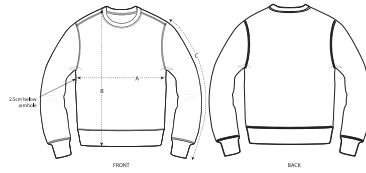

UNISEX CREW NECK SWEATSHIRTS
STSU868 - ROLLER

Felpa unisex a girocollo Essential

Vestibilità media

- Manica a giro
- Colletto, polsini e bordo inferiore a costine 1x1
- Nastrino di rinforzo con motivo spigato sull'interno collo
- Impuntura piatta su tutte le cuciture
- Mezzaluna sull'interno del collo nel tessuto principale

Combo options

WHITES

COLORS

ESSENTIAL HEATHERS

Shell : Felpa garzata , 85% cotone biologico filato e pettinato , 15% poliestere riciclato , Fabric washed , Scamosciato leggero , 280 GSM

Printing Specifications

SIZES	XXS	XS	S	M	L	XL	XXL	3XL	4XL	5XL
A Half Chest	46.5	49	51.5	54	57	60	63	66	71	76
B Body Length	60	62	67	71	73	75	77	79	81	82
C Sleeve Length	60.5	61.5	64	65.5	67	68.5	70	70	70	70

Some sizes are only available on a limited number of colours. Please check our webshop for latest information