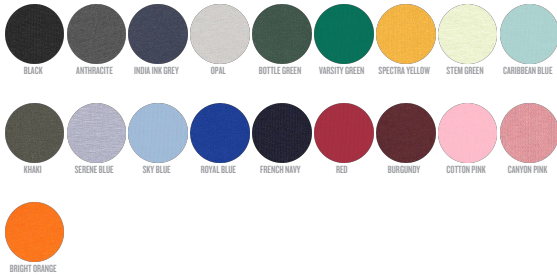

UNISEX CREW NECK SWEATSHIRTS
STSU868 - ROLLER

Felpa unisex a girocollo Essential

Vestibilità media

- Manica a giro
- Colletto, polsini e bordo inferiore a costine 1x1
- Nastrino di rinforzo con motivo spigato sull'interno collo
- Impuntura piatta su tutte le cuciture
- Mezzaluna sull'interno del collo nel tessuto principale

Combo options

WHITES

COLORS

ESSENTIAL HEATHERS

Shell : Felpa garzata , 85% cotone biologico filato e pettinato , 15% poliestere riciclato , Fabric washed , Scamosciato leggero , 280 GSM

Printing Specifications

SIZES	XXS	XS	S	M	L	XL	XXL	3XL	4XL	5XL
A Half Chest	46.5	49	51.5	54	57	60	63	66	71	76
B Body Length	60	62	67	71	73	75	77	79	81	82
C Sleeve Length	60.5	61.5	64	65.5	67	68.5	70	70	70	70

Some sizes are only available on a limited number of colours. Please check our webshop for latest information