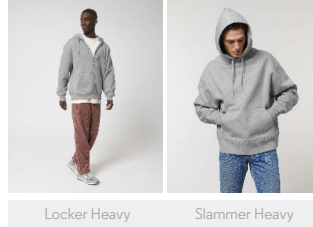

UNISEX CREW NECK SWEATSHIRTS  
**STSU866 - RADDER HEAVY**

**Felpa con cappuccio unisex girocollo relax**

Vestibilità comoda

- Manica a giro
- Colletto, polsini e bordo inferiore a costine 2x2
- Nastrino di rinforzo in jersey semplice sull'interno del collo
- Mezzaluna sul retro del collo nel tessuto principale
- Giromanica, polsini e bordo inferiore con impuntura doppia

Combo options

WHITES

NATURAL RAW

COLORS

BLACK

FRENCH NAVY

RED

ESSENTIAL

HEATHERS

HEATHER GREY

Shell : Felpa garzata , 100% cotone biologico filato e pettinato , Fabric washed , Scamosciato leggero , 500 GSM

Printing Specifications

Scarica la nostra guida alla stampa per informazioni sulle tecniche adatte