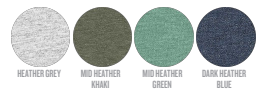

UNISEX CREW NECK SWEATSHIRTS

STSU823 - CHANGER

WHITES

COLORS

ESSENTIAL HEATHERS

L'iconica felpa girocollo unisex

Aderente

- Maniche a giro
- Girocollo, polsini e girovita a costine 1x1
- Fettuccia spigata sull'interno collo
- Mezzaluna sull'interno collo nel tessuto principale
- Impuntura semplice lungo il girocollo
- Doppia impuntura su polsino, girovita e giromanica

Combo options

Mini Changer

Shell : Felpa garzata , 85% cotone biologico filato e pettinato , 15% poliestere riciclato , Fabric washed , Scamosciato leggero , 350 GSM

Printing Specifications

Compatibile con tutti i tipi di personalizzazione. Consultate la nostro sito web per maggiori informazioni.