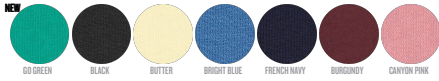

UNISEX CREW NECK SWEATSHIRTS  
**STSU799 - MATCHER**

**La felpa girocollo unisex dalla vestibilità media**

Vestibilità media

- Manica a giro
- Girocollo, fondo manica e bordo inferiore a costine 1x1
- Fettuccia a spina di pesce all'interno del collo
- Mezzaluna all'interno del collo nel tessuto principale
- Impuntura singola sul girocollo
- Doppia impuntura su giromanica, polsino e bordo inferiore

Combo options

WHITES

COLORS

ESSENTIAL

HEATHERS

Shell : Felpa non garzata , 85% cotone biologico filato e pettinato , 15% poliestere riciclato , Fabric washed , Scamosciato leggero , 300 GSM

Printing Specifications