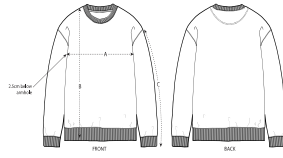

UNISEX CREW NECK SWEATSHIRTS  
**STSU799 - MATCHER**

**La felpa girocollo unisex dalla vestibilità media**

Vestibilità media

- Manica a giro
- Girocollo, fondo manica e bordo inferiore a costine 1x1
- Fettuccia a spina di pesce all'interno del collo
- Mezzaluna all'interno del collo nel tessuto principale
- Impuntura singola sul girocollo
- Doppia impuntura su giromanica, polsino e bordo inferiore

Combo options

WHITES

COLORS

ESSENTIAL

HEATHERS

Shell : Felpa non garzata , 85% cotone biologico filato e pettinato , 15% poliestere riciclato , Fabric washed , Scamosciato leggero , 300 GSM

Printing Specifications

SIZES		XXS	XS	S	M	L	XL	XXL	3XL
A	Half Chest	46	49	52	55	58	61	64	67
B	Body Length	60.5	62.5	68	72	74	76	78	80
C	Sleeve Length	57	59	62.5	65	68.5	69	69.5	70