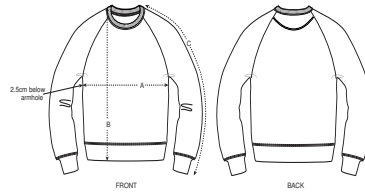

UNISEX CREW NECK SWEATSHIRTS
STSM567 - STROLLER

L'iconica felpa girocollo dice unisex

Aderente

- Maniche raglan
- Girocollo, polsino e girovita a costine 1x1
- Fettuccia spiagata di rinforzo sull'interno collo
- Mezzaluna sull'interno collo nel tessuto principale
- Impuntura semplice sullo scollo
- Doppia impuntura CERTIFICAZIONE/STOCK: In base alla disponibilità dello stock, la maggior parte è certificata GOTS, ma una piccola quantità di alcuni colori è ancora certificata OCS BLENDED. Si prega di contattare il servizio clienti per maggiori informazioni.su polsino e girovita

SPECIAL HEATHERS

BLACK HEATHER BLUE

Shell : Felpa non garzata , 85% cotone biologico filato e pettinato , 15% poliestere riciclato , Fabric washed , Scamosciato leggero , 350 GSM

Printing Specifications

Compatibile con tutti i tipi di personalizzazione. Consultate la nostro sito web per maggiori informazioni.

Certifications & memberships

Wash Instructions

Lavare insieme a capi di colori simili, non stirare sulla stampa, lavare e stirare al rovescio.

SIZES		XXS	XS	S	M	L	XL	XXL	3XL
A	Half Chest	46.5	49	50.5	53	56	59	62	65
B	Body Length	61	63	68	72	74	76	78	80
C	Sleeve Length	70.5	71	76.5	80.5	82	83.5	85	85