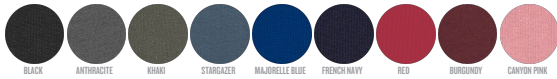

UNISEX CREW NECK SWEATSHIRTS
STSM567 - STROLLER

L'iconica felpa girocollo dice unisex

Aderente

- Maniche raglan
- Girocollo, polsino e girovita a costine 1x1
- Fettuccia spiagata di rinforzo sull'interno collo
- Mezzaluna sull'interno collo nel tessuto principale
- Impuntura semplice sullo scollo
- Doppia impuntura CERTIFICAZIONE/STOCK: In base alla disponibilità dello stock, la maggior parte è certificata GOTS, ma una piccola quantità di alcuni colori è ancora certificata OCS BLENDED. Si prega di contattare il servizio clienti per maggiori informazioni.su polsino e girovita

Combo options

WHITES

COLORS

ESSENTIAL HEATHERS

SPECIAL HEATHERS

Shell : Felpa non garzata , 85% cotone biologico filato e pettinato , 15% poliestere riciclato , Fabric washed , Scamosciato leggero , 350 GSM

Printing Specifications

Compatibile con tutti i tipi di personalizzazione. Consultate la nostro sito web per maggiori informazioni.

Certifications & memberships

Wash Instructions

Lavare insieme a capi di colori simili, non stirare sulla stampa, lavare e stirare al rovescio.