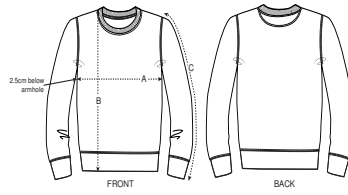

BAMBINO CREW NECK SWEATSHIRTS  
**STSK913 - MINI CHANGER**

**WHITES**

**COLORS**

**ESSENTIAL**

**HEATHERS**

**L'iconica felpa girocollo da bambino**

Vestibilità media

- Maniche a giro
- Girocollo, polsino e girovita a costine 1x1
- Fettuccia di rinforzo in jersey sull'interno collo
- Mezzaluna sull'interno collo nel tessuto principale
- Impuntura semplice lungo il girocollo
- Doppia impuntura su giromanica, polsino e girovita CERTIFICAZIONE/STOCK: In base alla disponibilità dello stock, la maggior parte è certificata GOTS, ma una piccola quantità di alcuni colori è ancora certificata OCS BLENDED. Si prega di contattare il servizio clienti per maggiori informazioni.

Combo options

Changer

Baby Changer

Mini Shake

Shell : Felpa garzata , 85% cotone biologico filato e pettinato , 15% poliestere riciclato , Fabric washed , Scamosciato leggero , 300 GSM

Printing Specifications

SIZES	3-4	5-6/110-116CM	7-8/122-128CM	9-11/134-146CM	12-14
A Half Chest	35	37	39	43	46
B Body Length	42	46	51.5	57.5	61
C Sleeve Length	36.5	42	48	54	59