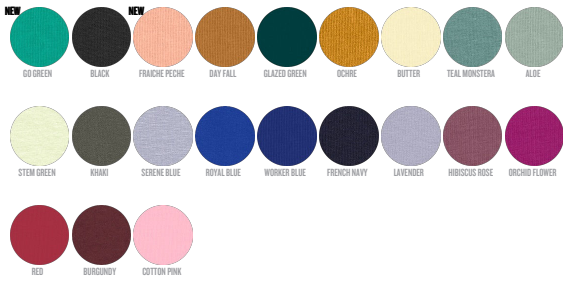

BAMBINO HOODIE SWEATSHIRTS
STSK911 - MINI CRUISER

WHITES

COLORS

ESSENTIAL
HEATHERS

L'iconica felpa con cappuccio da bambino

Vestibilità media

- Maniche a giro
- Cappuccio foderato in jersey
- Fettuccia di rinforzo in jersey sull'interno collo
- Mezzaluna sull'interno collo nel tessuto principale
- Impuntura semplice lungo il girocollo
- Polsino e girovita a costine 1x1
- Doppia impuntura su giromanica, polsino e girovita
- Tasca a marsupio con doppia impuntura larga

Combo options

Shell : Felpa garzata , 85% cotone biologico filato e pettinato , 15% poliestere riciclato , Fabric washed , Scamosciato leggero , 300 GSM

Printing Specifications

Compatibile con tutti i tipi di personalizzazione. Consultate il nostro sito web per maggiori informazioni.