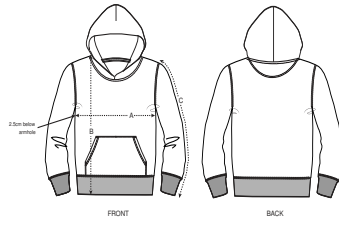

BAMBINO HOODIE SWEATSHIRTS
STSK911 - MINI CRUISER

WHITES

COLORS

ESSENTIAL
HEATHERS

L'iconica felpa con cappuccio da bambino

Vestibilità media

- Maniche a giro
- Cappuccio foderato in jersey
- Fettuccia di rinforzo in jersey sull'interno collo
- Mezzaluna sull'interno collo nel tessuto principale
- Impuntura semplice lungo il girocollo
- Polsino e girovita a costine 1x1
- Doppia impuntura su giromanica, polsino e girovita
- Tasca a marsupio con doppia impuntura larga

Combo options

Shell : Felpa garzata , 85% cotone biologico filato e pettinato , 15% poliestere riciclato , Fabric washed , Scamosciato leggero , 300 GSM

Printing Specifications

Compatibile con tutti i tipi di personalizzazione. Consultate il nostro sito web per maggiori informazioni.

Certifications & memberships

Wash Instructions

Lavare insieme a capi di colori simili, non stirare sulla stampa, lavare e stirare al rovescio.

SIZES	3-4	5-6/110-116CM	7-8/122-128CM	9-11/134-146CM	12-14
A Half Chest	35	37	39	43	46
B Body Length	42	46	51.5	57.5	62.5
C Sleeve Length	36.5	42	48	54	59

PACKING

SIZES	3-4	5-6/110-116CM	7-8/122-128CM	9-11/134-146CM	12-14
PCS/BAG	5	5	5	5	5
PCS/BOX	20	20	20	20	20