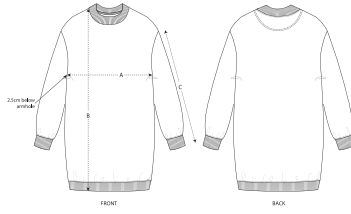

COLORS

ESSENTIAL HEATHERS

DONNA ABITO DI FELPA STDWIGI - STELLA KICKER

Abito oversize a girocollo donna

Oversize

- Manica a giro
- Colletto, polsini e bordo inferiore a costine 1x1
- Nastrino di rinforzo con motivo spigato sull'interno collo
- Mezzaluna sul retro del collo nel tessuto principale
- Polsini e bordo inferiore con impuntura semplice

Combo options

Stella Kicker Tie and Dye

Shell : Felpa non garzata , 85% cotone biologico filato e pettinato , 15% poliestere riciclato , Fabric washed , Scamosciato leggero , 300 GSM

Printing Specifications

SIZES		XS	S	M	L	XL	XXL
A	Half Chest	58.5	61	64	67	70	73
B	Body Length	87	89	91	93	94	95
C	Sleeve Length	54	54	55	55.5	56	56

PACKING

SIZES	XS	S	M	L	XL	XXL
PCS/BAG	5	5	5	5	5	5
PCS/BOX	20	20	20	20	20	20