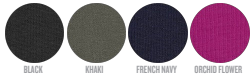

COLORS

ESSENTIAL HEATHERS

DONNA ABITO DI FELPA STDWIGI - STELLA KICKER

Abito oversize a girocollo donna

Oversize

- Manica a giro
- Colletto, polsini e bordo inferiore a costine 1x1
- Nastrino di rinforzo con motivo spigato sull'interno collo
- Mezzaluna sul retro del collo nel tessuto principale
- Polsini e bordo inferiore con impuntura semplice

Combo options

Shell : Felpa non garzata , 85% cotone biologico filato e pettinato , 15% poliestere riciclato , Fabric washed , Scamosciato leggero , 300 GSM

Printing Specifications

Scarica la nostra guida alla stampa per informazioni sulle tecniche adatte

Certifications & memberships

Wash Instructions

Lavare con colori simili, non stirare sulla stampa, lavare e stirare al rovescio.