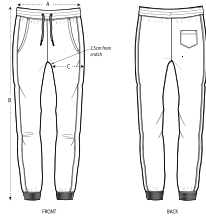

DARK HEATHER GREY

HEATHER GREY

**I pantaloni della tuta da donna aderenti**

Aderente

- Girovita nel tessuto principale
- Cordino rotondo, tono su tono, con estremità in metallo
- Occhielli in metallo
- Interno del girovita e delle tasche in jersey (a contrasto per alcuni colori)
- Pannelli laterali nel tessuto principale
- Tasca posteriore applicata
- Fondo gamba a costine 1x1
- Impuntura flatlock su tutte le cuciture

Combo options

Mini Shake

Stanley Steps

Shell : Felpa non garzata , 85% cotone biologico filato e pettinato , 15% poliestere riciclato , Scamosciato leggero , 300 GSM

Printing Specifications

Compatibile con tutti i tipi di personalizzazione. Consultate il nostro sito web per maggiori informazioni.

SIZES		XS	S	M	L	XL
A	Waist	38	40	42.5	45	47.5
B	Leg Length	96	98	100	101	102
C	Thigh	25.8	26.5	27.5	29	30.5

## PACKING

SIZES	XS	S	M	L	XL
PCS/BAG	5	5	5	5	5
PCS/BOX	20	20	20	20	20