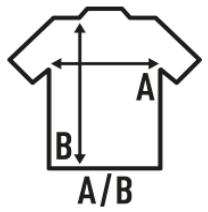

LADY ARUBA SPORT T-SHIRT

T-shirt da donna stile retro da gara, leggermente montata. Etichetta rimovibile. Disponibile in 6 colori e dalla taglia S alla XXL.

Dettagli:

- T-shirt senza maniche.
- Taglio sagomato, capo semi-attillato.
- Dorso nuoto.
- 130 g/m² approx.
- 100% Poliestere
- Etichetta rimovibile

100% Poliestere. Peso: 130 g/m²

Box/Box 50

Pack/Pack 50

SIZE/Size

EU	S	M	L	XL	XXL
Width	38 cm	40 cm	42 cm	44 cm	46 cm
A/B	61 cm	63 cm	65 cm	67 cm	69 cm

White
(WH)

Black
(BK)

Red
(RD)